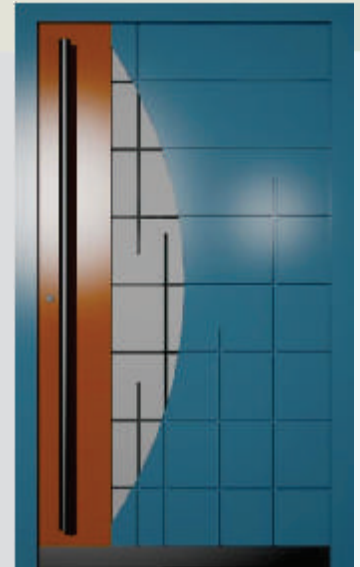

S-62

- Farbe: RAL 5012
- Zusätzlich zweite Farbe nur außen: RAL 8023
- Glas: Sicherheitsglas ESG Satinato mit Motiv
- Reliefnuten nur außen senkrecht und waagrecht
- Inox Dekor-Applikation aufgesetzt nur außen
- Wetterschenkelprofil unten
- Türdrücker beidseitig (Standard)
- Zubehör: Stoßgriff außen, Elektroöffner, Sicherheitsglas VSG, Inox Rosette innen