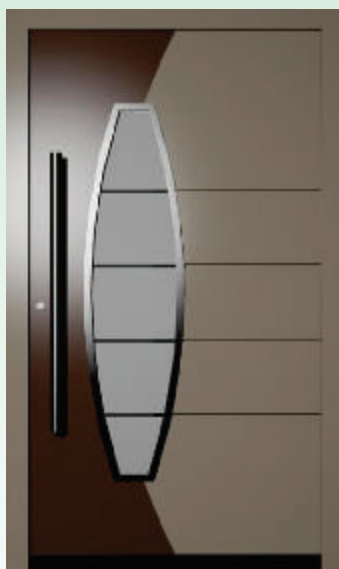

S-53

- Farbe: RAL 8024
- Zusätzlich zweite Farbe nur außen: RAL 8016
- Glas: Sicherheitsglas ESG Satinato mit Motiv
- Reliefnuten nur außen
- Inox Ornamentrahmen aufgesetzt nur außen
- Wetterschenkelprofil unten
- Türdrücker beidseitig (Standard)
- Zubehör: Stoßgriff außen, Elektroöffner, Sicherheitsglas VSG, Inox Rosette innen