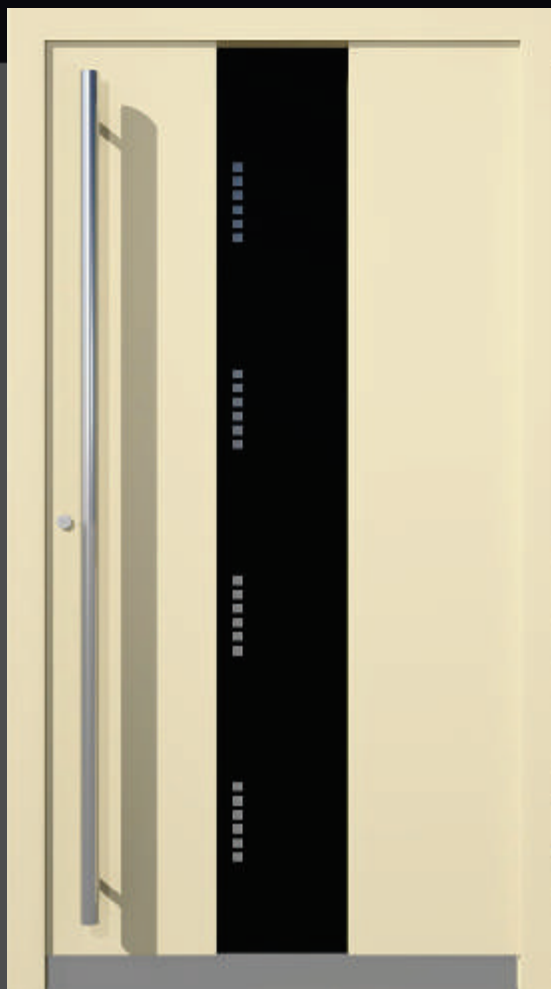

SLATIN SUPERIOR