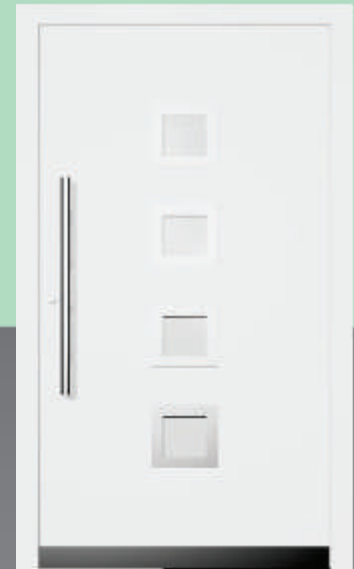

S-85

- Farbe: RAL 9016
- Glas: Sicherheitsglas ESG Satinato
- Inox Ornamentrahmen aufgesetzt nur außen
- Wetterschenkelprofil unten
- Türdrücker beidseitig (Standard)
- Zubehör: Stoßgriff außen, Elektroöffner, Sicherheitsglas VSG, Inox Rosette innen