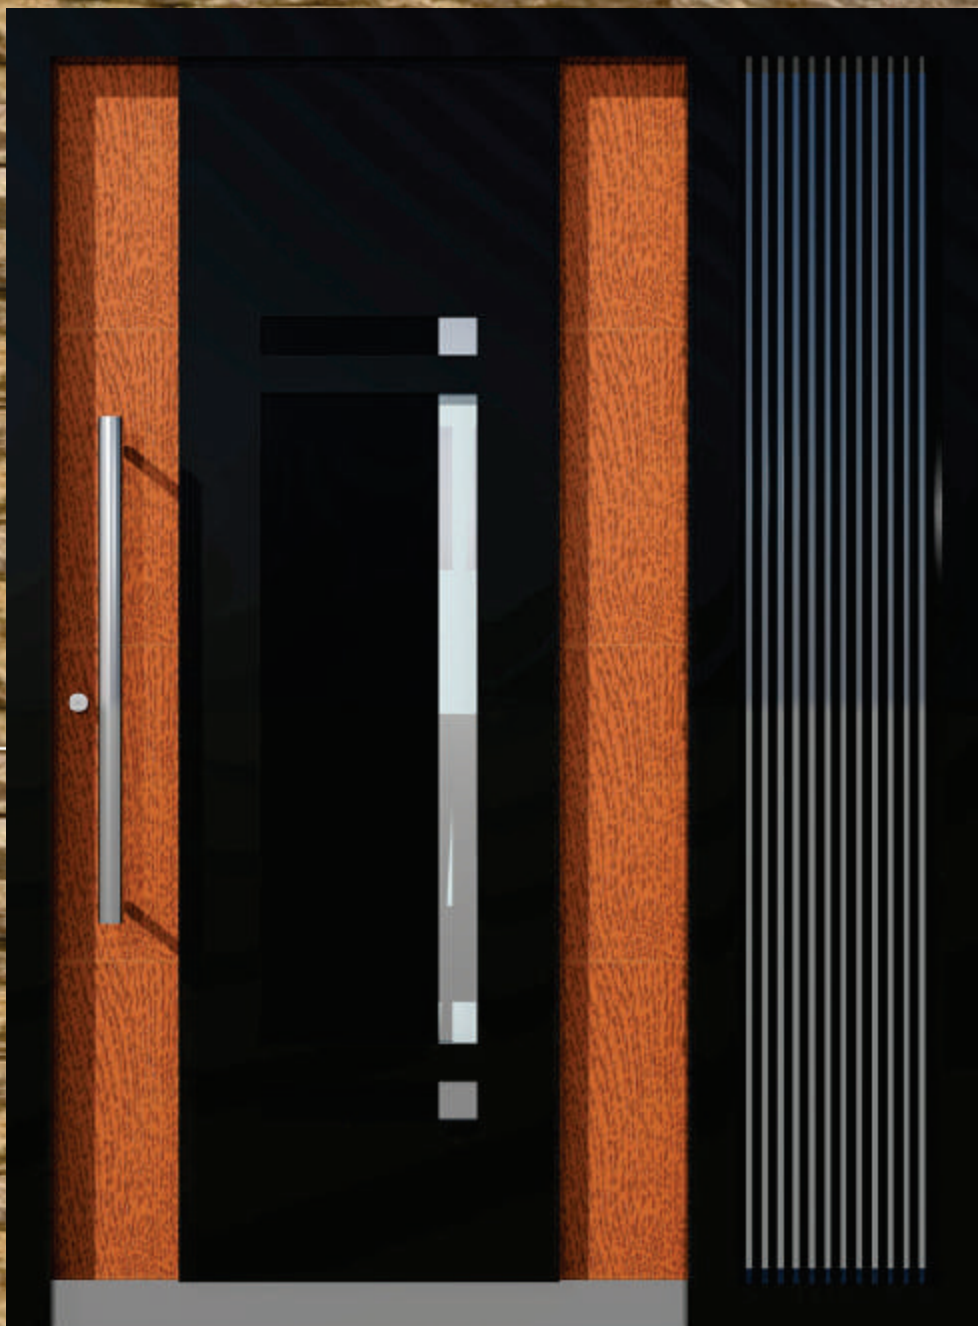

SLATIN SUPERIOR

- Farbe: RAL 29/71335
- Zusätzlich zweite Farbe nur außen: Holzdekor Golden Oak
- Glas: Sicherheitsglas ESG Satinato mit Motiv
- Seitenteil-Fix mit Glasmotiv
- Wetterschenkelprofil unten
- Türdrücker beidseitig (Standard)
- Zubehör: Stoßgriff außen, Elektroöffner, Sicherheitsglas VSG, Inox Rosette innen

233