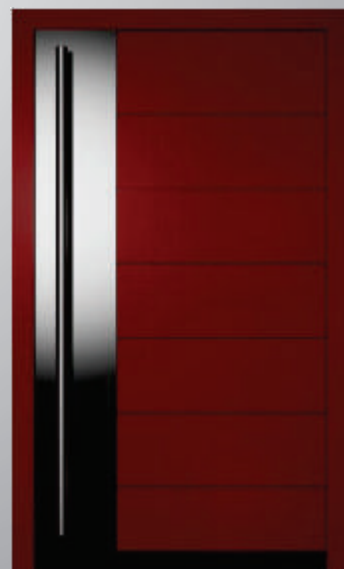

S-18

- Farbe: RAL 3011
- Glas: ohne
- Reliefnuten nur außen
- Inox Dekor-Applikation aufgesetzt nur außen
- Wetterschenkelprofil unten
- Türdrücker beidseitig (Standard)
- Zubehör: Stoßgriff außen und Elektroöffner