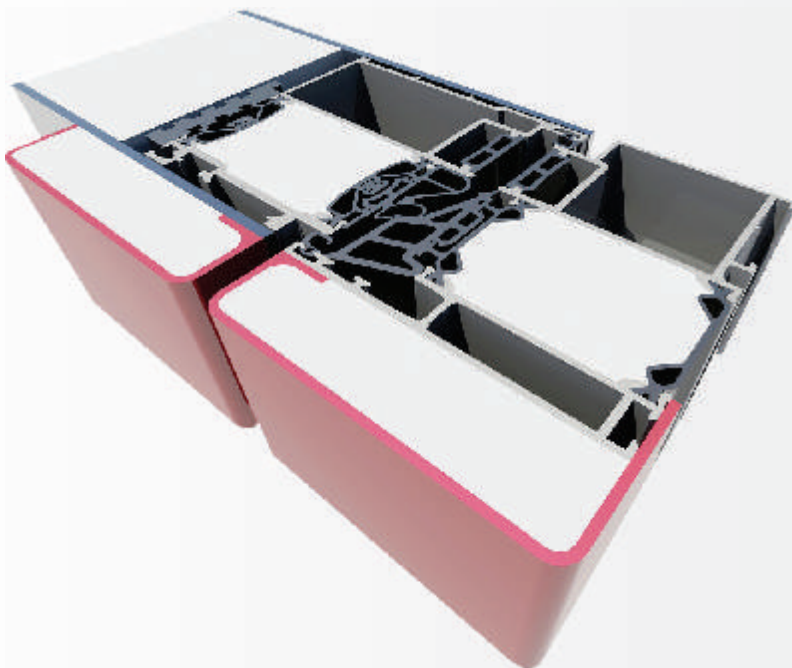

# Superior Querschnitt

Das Profil UD-92 ist im Systemen PREMIERE und SUPERIOR lieferbar.

BEIDSEITIG  
FLÜGELÜBERDECKENDE  
TÜRFÜLLUNG QUERSCHNITT  
- EINBAUTIEFE VON 126 mm  
- LIEFERBAR NUR IM  
SYSTEM SUPERIOR