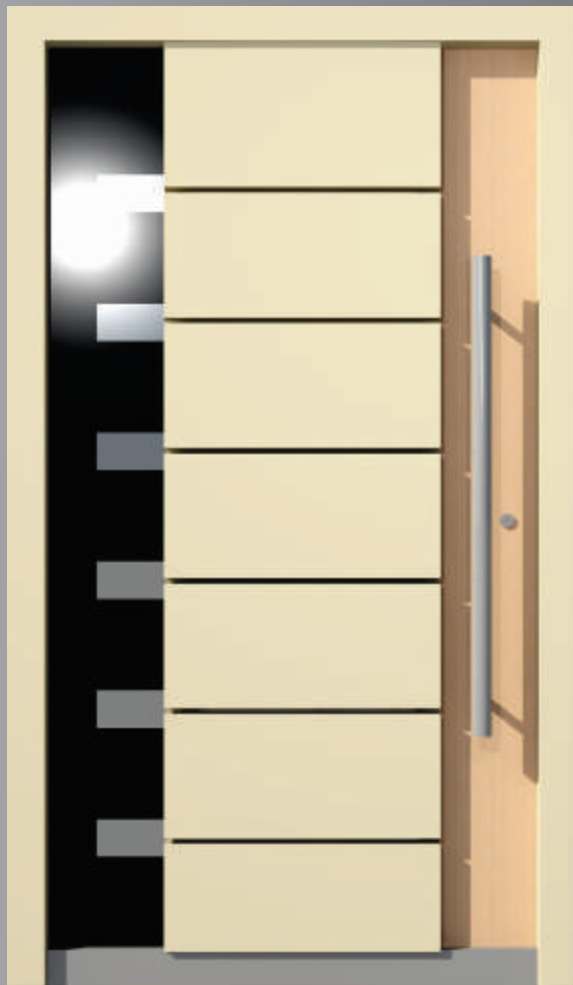

SLATIN SUPERIOR

207

- Farbe: RAL 1013
- Zusätzlich zweite Farbe nur außen: Holzdekor Antique Oak
- Reliefnuten nur außen
- Glas: Sicherheitsglas ESG Satinato mit Motiv und Emailirtes Glas-schwarz
- Wetterschenkelprofil unten
- Türdrücker beidseitig (Standard)
- Zubehör: Stoßgriff außen, Elektroöffner, Sicherheitsglas VSG, Inox Rosette innen