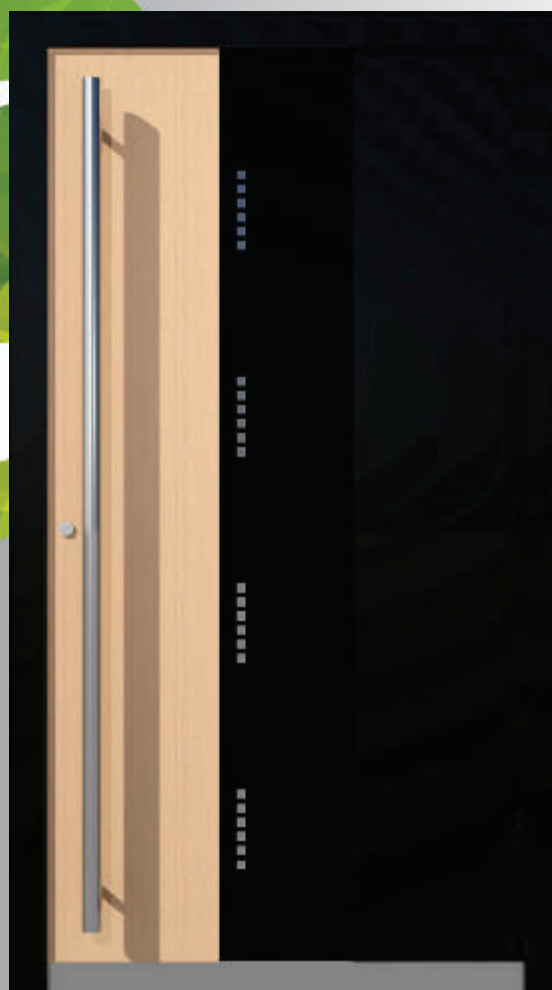

201

- Farbe: RAL struktur 29/10797
- Glas: Sicherheitsglas ESG Satinato mit Motiv und Emailiertes Glas-Schwarz
- Wetterschenkelprofil unten
- Türdrücker beidseitig (Standard)
- Zubehör: Stoßgriff außen, Elektroöffner, Sicherheitsglas VSG, Inox Rosette innen

202

- Farbe: RAL struktur 29/71335
- Zusätzlich zweite Farbe nur außen: Holzdekor Antique Oak
- Glas: Sicherheitsglas ESG Satinato mit Motiv und Emailiertes Glas-Schwarz
- Wetterschenkelprofil unten
- Türdrücker beidseitig (Standard)
- Zubehör: Stoßgriff außen, Elektroöffner, Sicherheitsglas VSG
- Inox Rosette innen