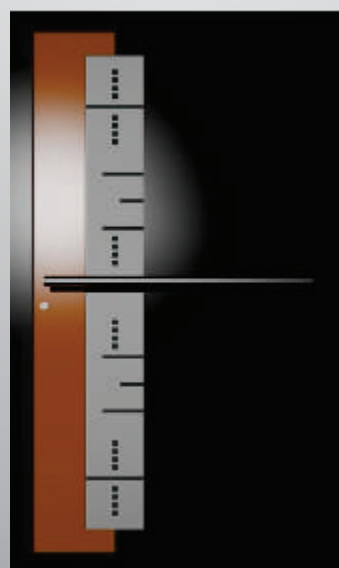

S-23

- Farbe: RAL 9004
- Zusätzlich zweite Farbe nur außen: RAL 8023
- Glas: Sicherheitsglas ESG Satinato mit Motiv
- Reliefnuten nur außen
- Wetterschenkelprofil unten
- Türdrücker beidseitig (Standard)
- Zubehör: Stoßgriff außen, Elektroöffner, Sicherheitsglas VSG, Inox Rosette innen