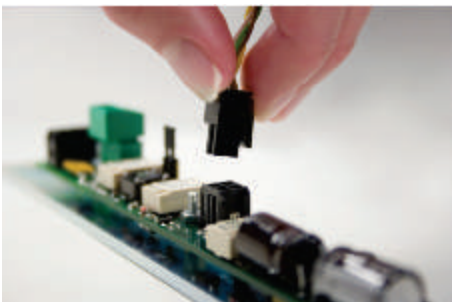

## Slatin Ausstattung

Knaufzylinder

Standardzylinder

Zylinder Querschnitt

Sicherheitszylinder

Kontakt Ekey

Eingebautes Ekey

Öffnen mit Tastatur

# Slatin Ausstattung

Ekey Steuerungseinheit

5fach-  
Verriegelung

3fach-  
Verriegelung

3 oder 5fach-Verriegelung  
mit Ekey – Fingerscanner