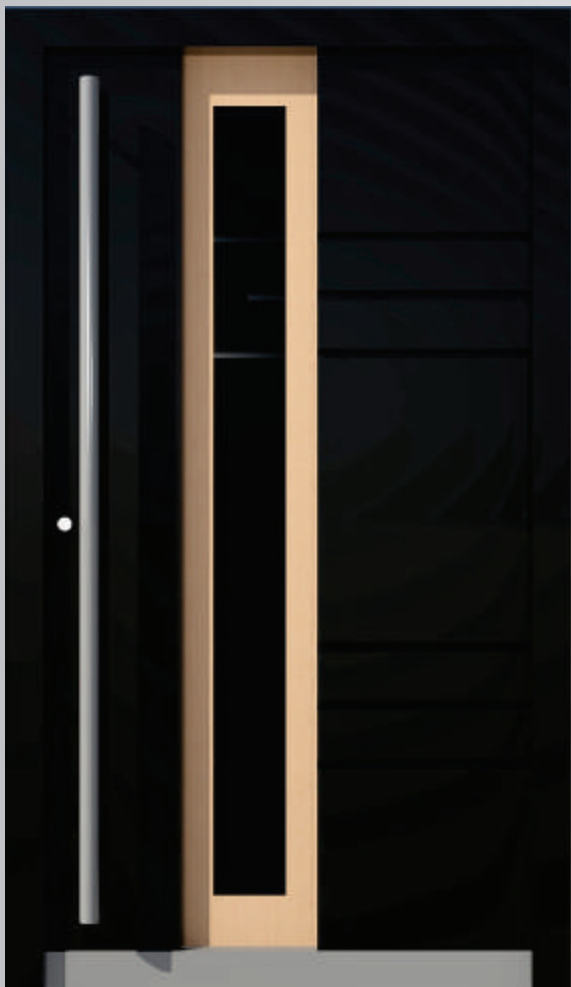

SLATIN SUPERIOR

206

- Farbe: RAL struktur 29/71335
- Zusätzlich zweite Farbe nur außen:
  Holzdekor Antique Oak
- Reliefnuten nur außen
- Glas: Sicherheitsglas ESG Satinato mit Motiv
  und Emailirtes Glas-schwarz
- Sicherheitsglas ESG -ausen
- Wetterschenkelprofil unten
- Türdrücker beidseitig (Standard)
- Zubehör: Stoßgriff außen, Elektroöffner,
  Sicherheitsglas VSG, Inox Rosette innen

205

- Farbe: RAL struktur 29/71335
- Zusätzlich zweite Farbe nur außen:
  Holzdekor Antique Oak
- Glas: Sicherheitsglas ESG Satinato mit Motiv
- Reliefnuten nur außen
- Wetterschenkelprofil unten
- Türdrücker beidseitig (Standard)
- Zubehör: Stoßgriff außen, Elektroöffner,
  Sicherheitsglas VSG, Inox Rosette innen