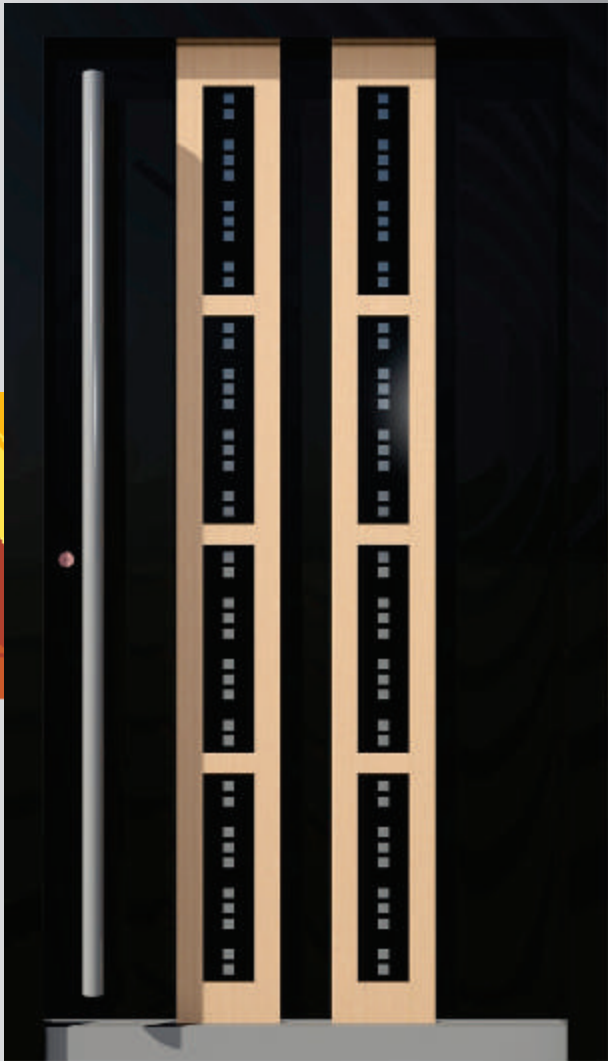

SLATIN SUPERIOR

220

- Farbe: RAL struktur 29/71335
- Zusätzlich zweite Farbe nur außen: Holzdekor Bergkiefer
- Glas: Sicherheitsglas ESG Satinato mit Motiv
- Wetterschenkelprofil unten
- Türdrücker beidseitig (Standard)
- Zubehör: Stoßgriff außen, Elektroöffner, Sicherheitsglas VSG, Inox Rosette innen