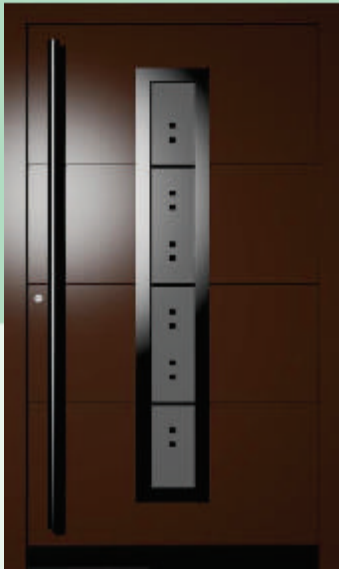

S-49

- Farbe: RAL 8016
- Glas: Sicherheitsglas ESG Satinato mit Motiv
- Reliefnuten nur außen
- Inox Ornamentrahmen aufgesetzt nur außen
- Wetterschenkelprofil unten
- Türdrücker beidseitig (Standard)
- Zubehör: Stoßgriff außen, Elektroöffner, Sicherheitsglas VSG, Inox Rosette innen