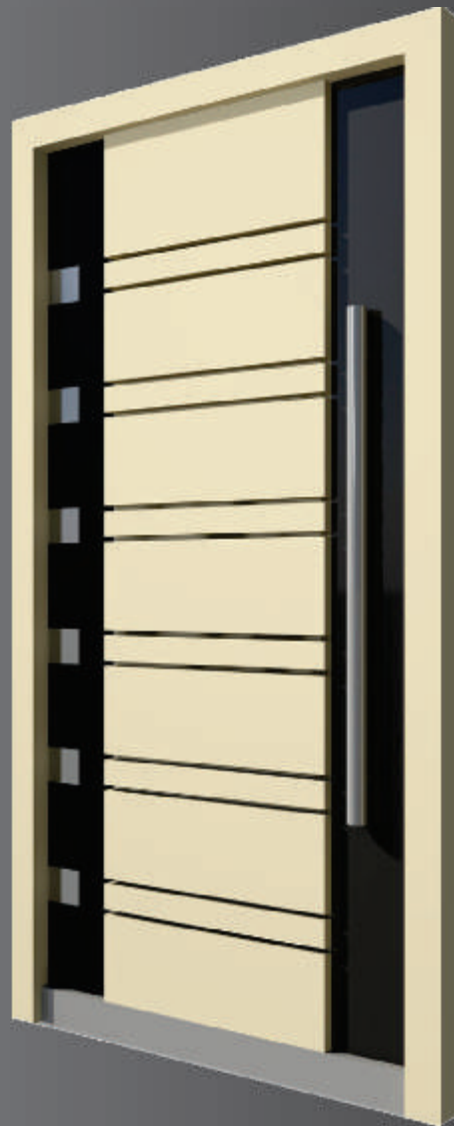

208

- Farbe: RAL struktur 29/71335
- Zusätzlich zweite Farbe nur außen: Holzdekor Mooreiche
- Reliefnuten nur außen
- Glas: Sicherheitsglas ESG Satinato mit Motiv und Emailirtes Glas-schwarz
- Wetterschenkelprofil unten
- Türdrücker beidseitig (Standard)
- Zubehör: Stoßgriff außen, Elektroöffner, Sicherheitsglas VSG, Inox Rosette innen