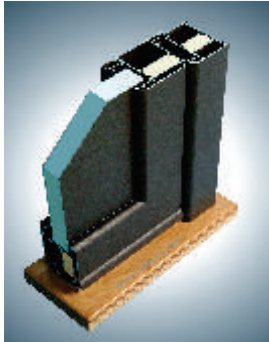

Slatin Türfüllungen - Ausführungen

Eingesetzte Füllung
- Stärke 36 mm