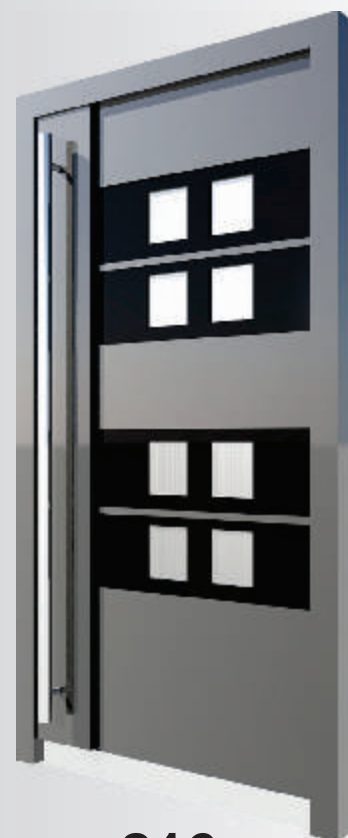

216

- Farbe: RAL 7046
- Glas: Sicherheitsglas ESG Satinato mit Motiv und Emailirtes Glas-schwarz
- Wetterschenkelprofil unten
- Türdrücker beidseitig (Standard)
- Zubehör: Stoßgriff außen, Elektroöffner, Sicherheitsglas VSG, Inox Rosette innen